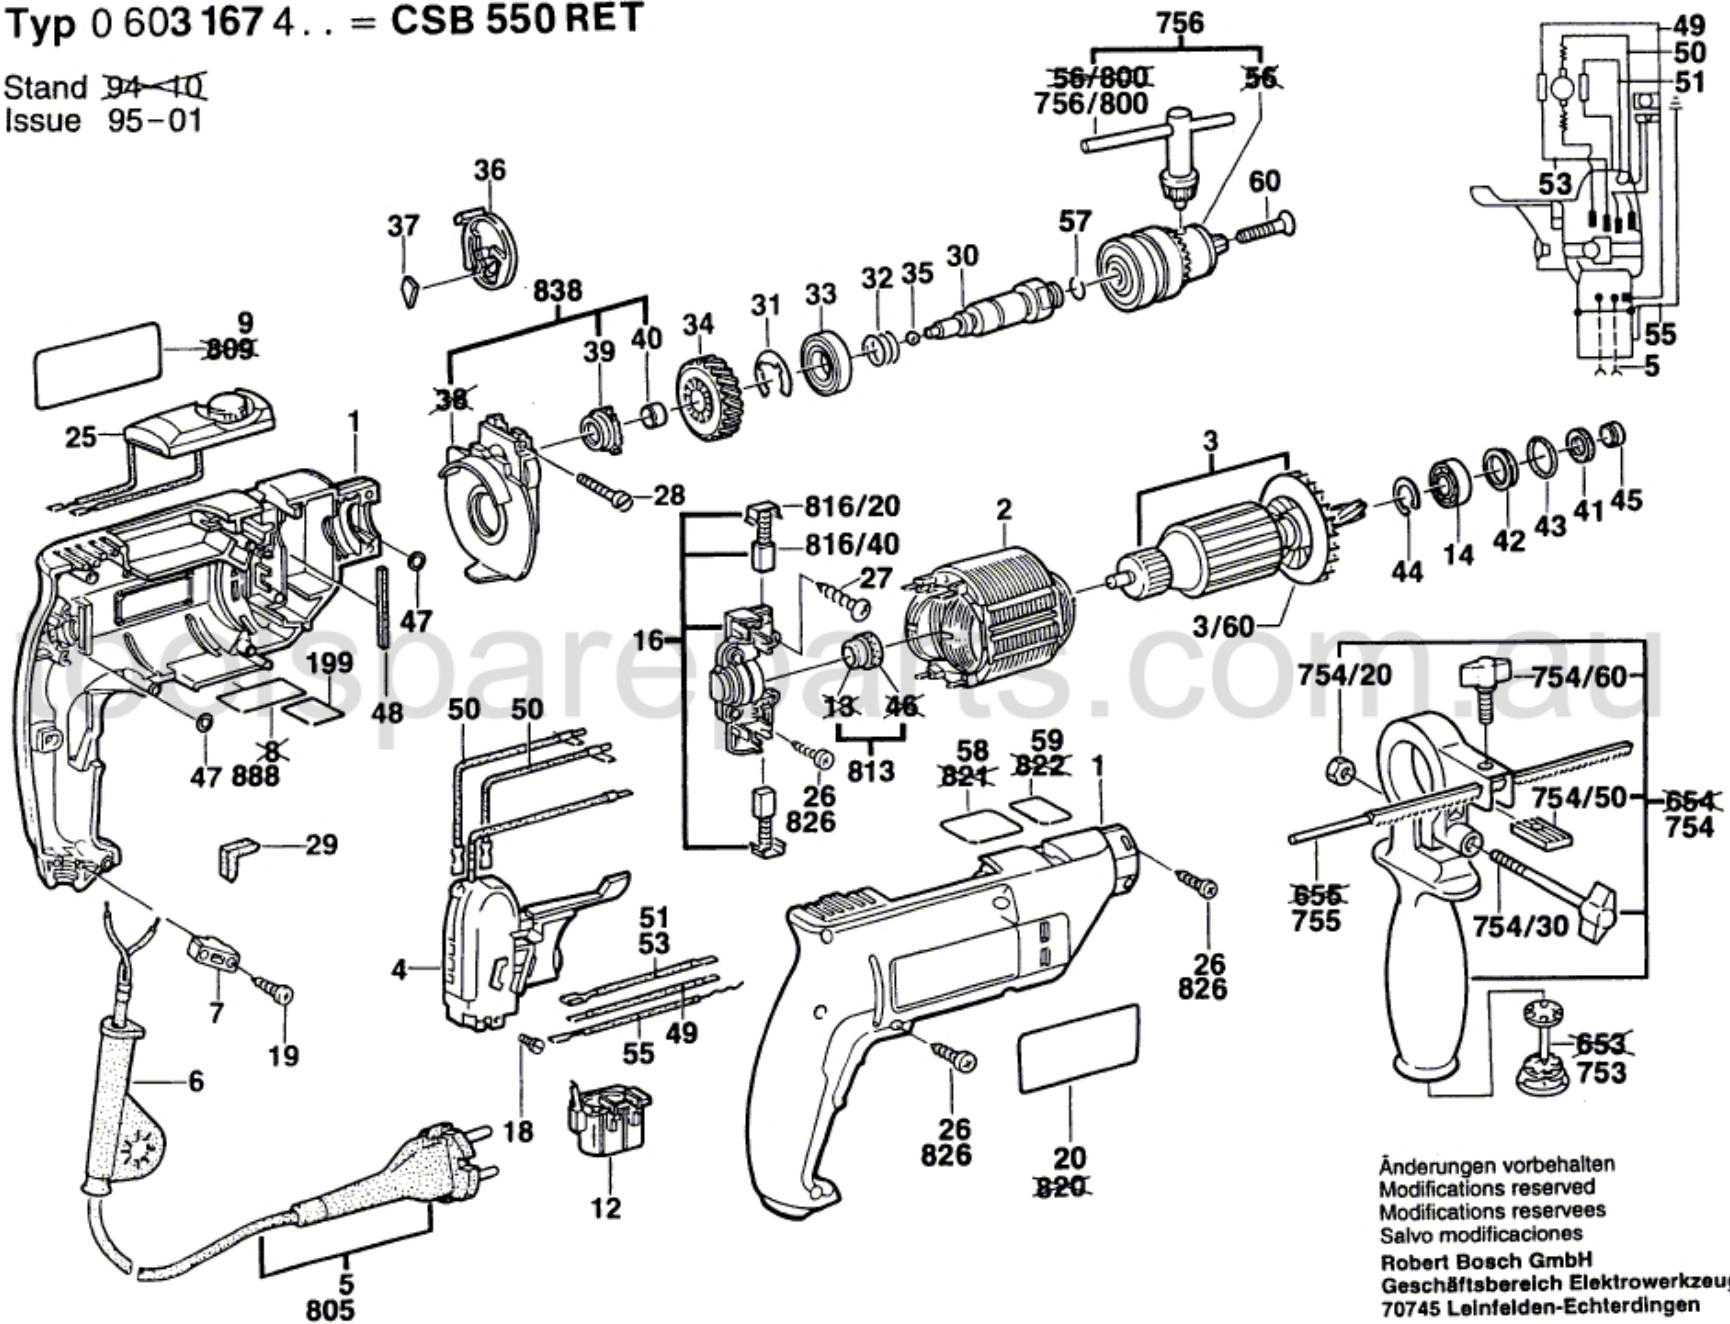

Typ 0 603 167 4.. = CSB 550 RET

Stand 94-10
Issue 95-01

Änderungen vorbehalten
Modifications reserved
Modificaciones reserves
Salvo modificaciones
Robert Bosch GmbH
Geschäftsbereich Elektrowerkzeuge
70745 Leinfelden-Echterdingen